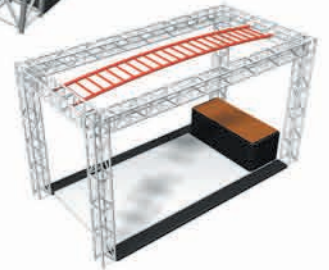

ニンジャトリアル Ninja Trial

■ 限界への挑戦! ニンジャトリアル

走る! 渡る! 跳ぶ! 持ち上げる! 掴む! 回す!

強靱なマッスルパワーでパワーとスピードを要するフルコースへの挑戦。

『ニンジャトリアル』は、挑戦者だけでなく、
観客も最高に魅了させるダイナミックなアトラクションです!

安全設計&施工

全力で挑戦して頂くこと、及び落下や接触の可能性も前提に、強度をと弛緩性の両方を考慮した仕様で製作致し、専門スタッフが責任を持って施工致します。

非日常的な演出

チャレンジャーに達成感を味わって頂けるよう、ゴール時には炭酸ガスによる演出が可能です (オプション)

【サイズ&仕様】

- 設置サイズ: W5000×D20000×H3000
※現場に合わせて対応致します。
- 電源: 100v

基本アトラクション

1. 三段跳び

2. ウォールリフティング

3. 丸太渡り

4. うんてい

5. アームサイクリング

6. スパイダーウォーク

7. ロープハンガー

8. クリフハンガー