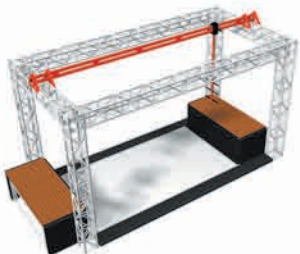

ニンジャトリアル Ninja Trial

■ 限界への挑戦! ニンジャトリアル

走る! 渡る! 跳ぶ! 持ち上げる! 掴む! 回す!

強靱なマッスルパワーでパワーとスピードを要するフルコースへの挑戦。

『ニンジャトリアル』は、挑戦者だけでなく、
観客も最高に魅了させるダイナミックなアトラクションです!

安全設計&施工

全力で挑戦して頂くこと、及び落下や接触の可能性も前提に、強度をと弛緩性の両方を考慮した仕様で製作致し、専門スタッフが責任を持って施工致します。

非日常的な演出

チャレンジャーに達成感を味わって頂けるよう、ゴール時には炭酸ガスによる演出が可能です (オプション)

【サイズ&仕様】

- 設置サイズ: W5000×D20000×H3000
※現場に合わせて対応致します。
- 電源: 100v

基本アトラクション

1. 三段跳び

2. ウォールリフティング

3. 丸太渡り

4. うんてい

5. アームサイクリング

6. スパイダーウォーク

7. ロープハンガー

8. クリフハンガー