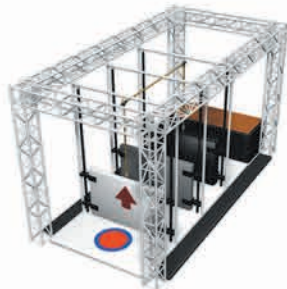

ニンジャトリアル Ninja Trial

■ 限界への挑戦! ニンジャトリアル

走る! 渡る! 跳ぶ! 持ち上げる! 掴む! 回す!

強靱なマッスルパワーでパワーとスピードを要するフルコースへの挑戦。

『ニンジャトリアル』は、挑戦者だけでなく、
観客も最高に魅了させるダイナミックなアトラクションです!

安全設計&施工

全力で挑戦して頂くこと、及び落下や接触の可能性も前提に、強度をと弛緩性の両方を考慮した仕様で製作致し、専門スタッフが責任を持って施工致します。

非日常的な演出

チャレンジャーに達成感を味わって頂けるよう、ゴール時には炭酸ガスによる演出が可能です (オプション)

【サイズ&仕様】

- 設置サイズ: W5000×D20000×H3000
※現場に合わせて対応致します。
- 電源: 100v

基本アトラクション

1. 三段跳び

2. ウォールリフティング

3. 丸太渡り

4. うんてい

5. アームサイクリング

6. スパイダーウォーク

7. ロープハンガー

8. クリフハンガー