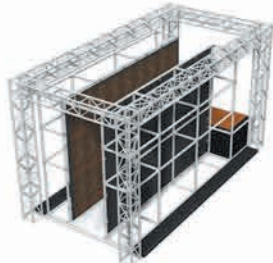

非日常的な演出

チャレンジャーに達成感を味わって頂けるよう、ゴール時には炭酸ガスによる演出が可能です (オプション)

【サイズ&仕様】

- 設置サイズ: W5000×D20000×H3000
※現場に合わせて対応致します。
- 電源: 100v

基本アトラクション

1. 三段跳び

2. ウォールリフティング

3. 丸太渡り

4. うんてい

5. アームサイクリング

6. スパイダーウォーク

7. ロープハンガー

8. クリフハンガー