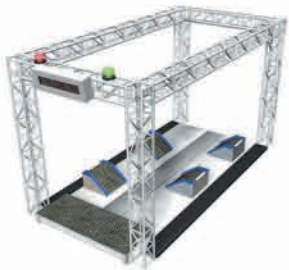

ニンジャトリアル Ninja Trial

■ 限界への挑戦! ニンジャトリアル

走る! 渡る! 跳ぶ! 持ち上げる! 掴む! 回す!

強靱なマッスルパワーでパワーとスピードを要するフルコースへの挑戦。

『ニンジャトリアル』は、挑戦者だけでなく、
観客も最高に魅了させるダイナミックなアトラクションです!

安全設計&施工

全力で挑戦して頂くこと、及び落下や接触の可能性も前提に、強度をと弛緩性の両方を考慮した仕様で製作致し、専門スタッフが責任を持って施工致します。

非日常的な演出

チャレンジャーに達成感を味わって頂けるよう、ゴール時には炭酸ガスによる演出が可能です (オプション)

【サイズ&仕様】

- 設置サイズ: W5000×D20000×H3000
※現場に合わせて対応致します。
- 電源: 100v

基本アトラクション

1. 三段跳び

2. ウォールリフティング

3. 丸太渡り

4. うんてい

5. アームサイクリング

6. スパイダーウォーク

7. ロープハンガー

8. クリフハンガー