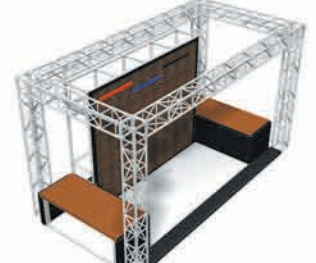

非日常的な演出

チャレンジャーに達成感を味わって頂けるよう、ゴール時には炭酸ガスによる演出が可能です (オプション)

【サイズ&仕様】

- 設置サイズ: W5000×D20000×H3000
※現場に合わせて対応致します。
- 電源: 100v

基本アトラクション

1. 三段跳び

2. ウォールリフティング

3. 丸太渡り

4. うんてい

5. アームサイクリング

6. スパイダーウォーク

7. ロープハンガー

8. クリフハンガー