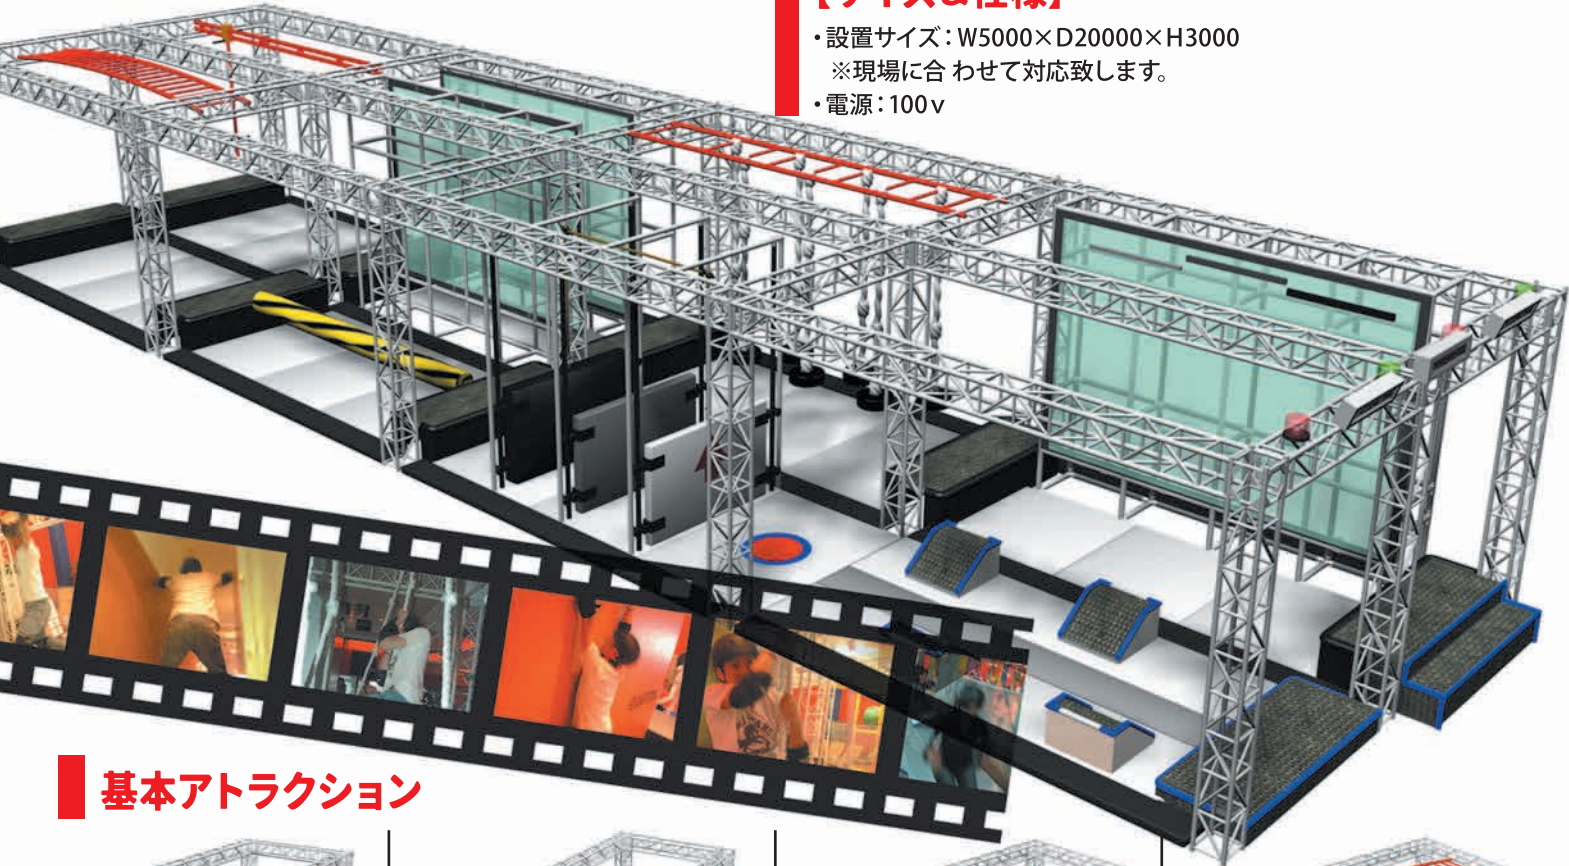

ニンジャトリアル Ninja Trial

■ 限界への挑戦! ニンジャトリアル

走る! 渡る! 跳ぶ! 持ち上げる! 掴む! 回す!

強靱なマッスルパワーでパワーとスピードを要するフルコースへの挑戦。

『ニンジャトリアル』は、挑戦者だけでなく、
観客も最高に魅了させるダイナミックなアトラクションです!

安全設計&施工

全力で挑戦して頂くこと、及び落下や接触の可能性も前提に、強度をと弛緩性の両方を考慮した仕様で製作致し、専門スタッフが責任を持って施工致します。

非日常的な演出

チャレンジャーに達成感を味わって頂けるよう、ゴール時には炭酸ガスによる演出が可能です (オプション)

【サイズ&仕様】

- 設置サイズ: W5000×D20000×H3000
※現場に合わせて対応致します。
- 電源: 100v

基本アトラクション

1. 三段跳び

2. ウォールリフティング

3. 丸太渡り

4. うんてい

5. アームサイクリング

6. スパイダーウォーク

7. ロープハンガー

8. クリフハンガー